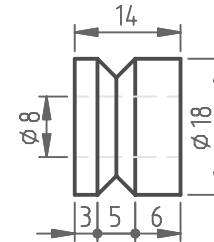

Center blok  
Body

Handwiel  
Handwheel

Bus  
Collar

Projectie/Projection		Project Draaitafel	Index table
Getek./Drawn	G. Emonds	Deel	Tegencentner 2
Datum/Date	31/07/08	Part	Tailstock 2
		Blad/Sheet	21/22
		Schaal/Scale	1:1