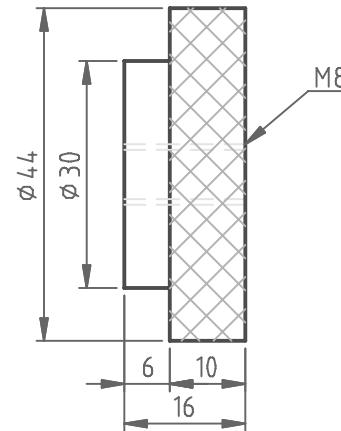

Center blok  
Body

Handwiel  
Handwheel

Bus  
Collar

Projectie/Projection		Project Draaitafel	Index table
Getek./Drawn	G. Emonds	Deel	Tegencentner 2
Datum/Date	31/07/08	Part	Tailstock 2
		Blad/Sheet	21/22
		Schaal/Scale	1:1