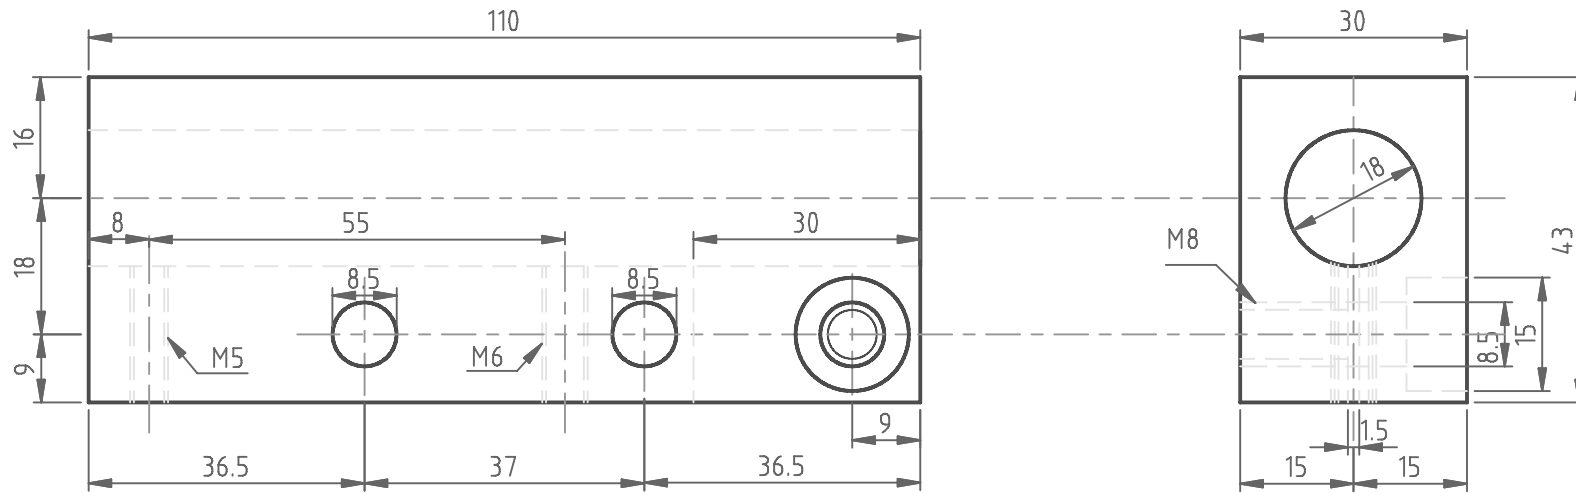

Center blok  
Body

Handwiel  
Handwheel

Bus  
Collar

Projectie/Projection		Project Draaitafel	Index table
Getek./Drawn	G. Emonds	Deel	Tegencentner 2
Datum/Date	31/07/08	Part	Tailstock 2
		Blad/Sheet	21/22
		Schaal/Scale	1:1