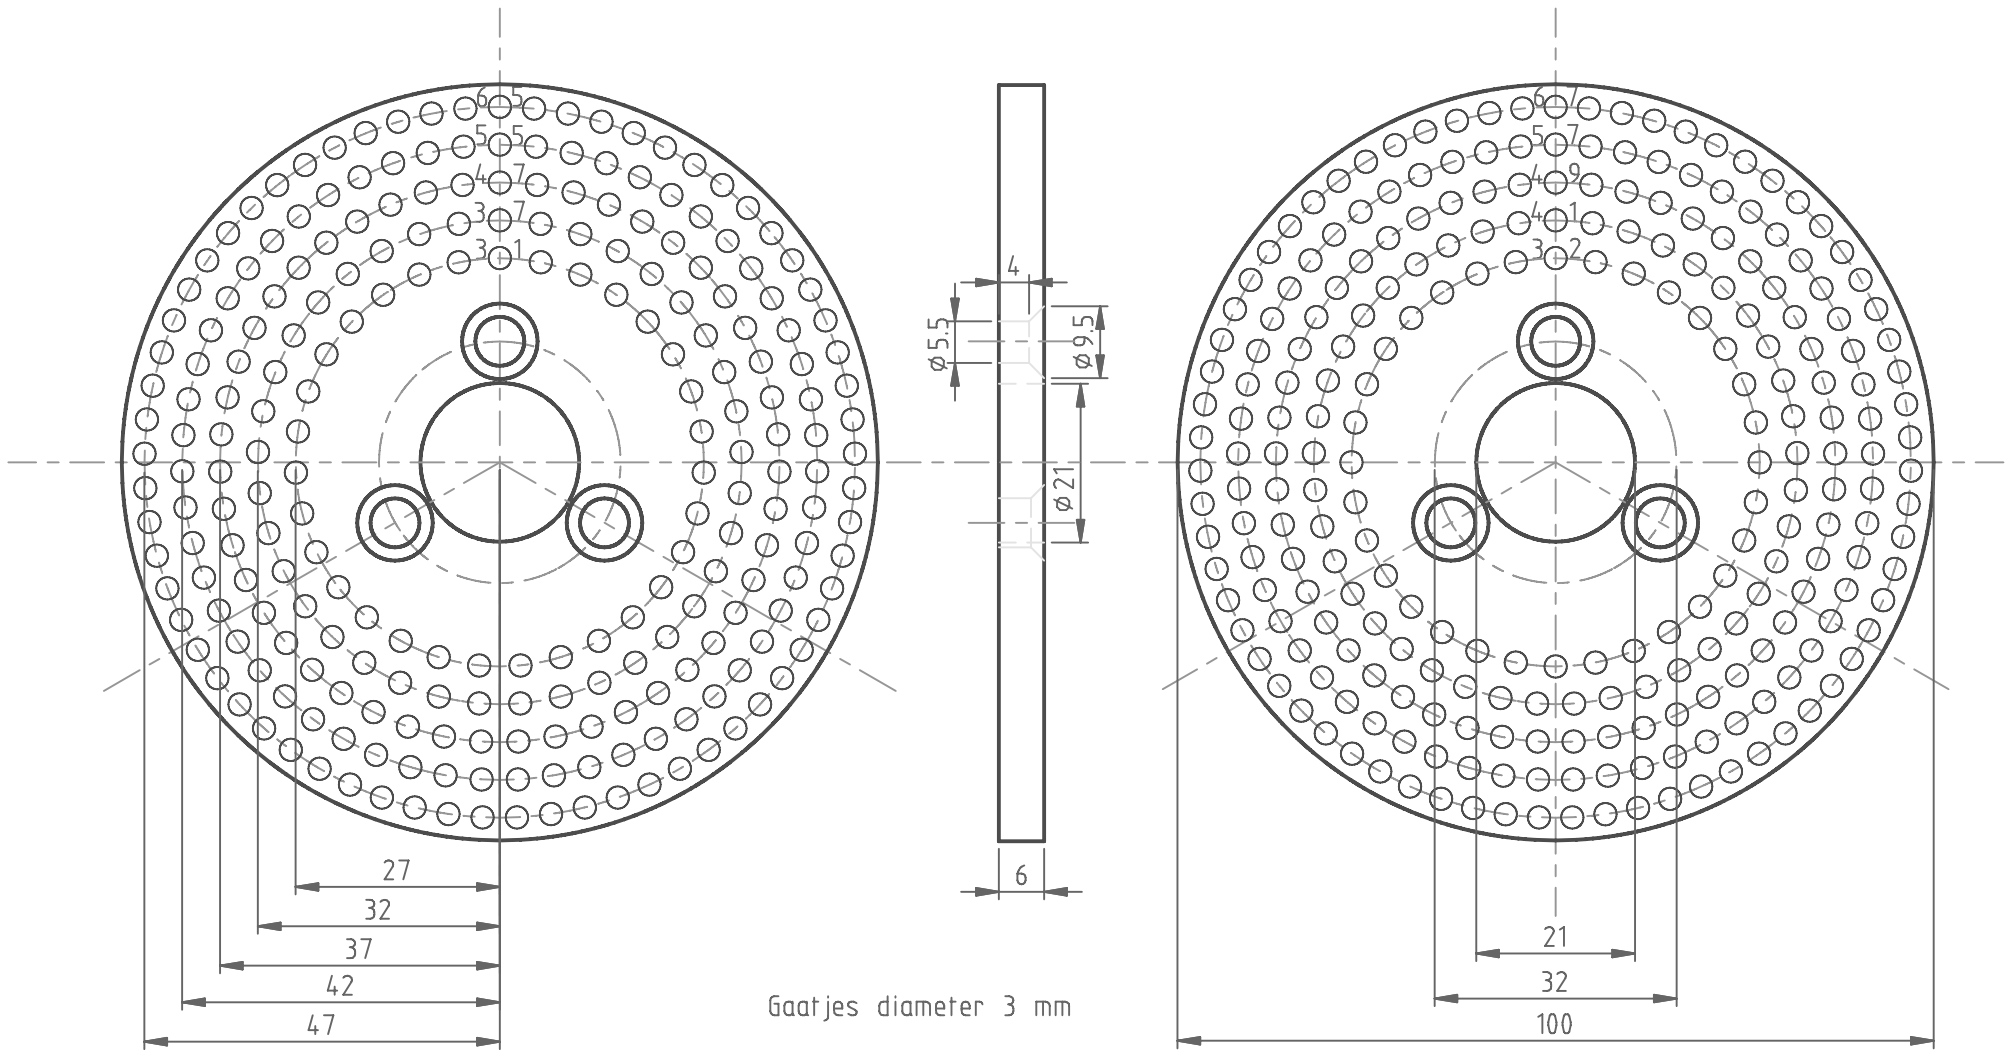

Verdeelschijf

31 - 37 - 47 - 55 - 65

Indexing plate

Verdeelschijf

32 - 41 - 49 - 57 - 67

Indexing plate

Gaatjes diameter 3 mm

All holes diameter 3 mm

Projectie/Projection		Project Draaitafel	Index table
Getek./Drawn	<u>G. Emonds</u>	Deel	Verdeelschijf 3-4
Datum/Date	<u>31/07/08</u>	Part	Indexing plate 3-4
		Blad/Sheet	16/22
		Schaal/Scale	1:1