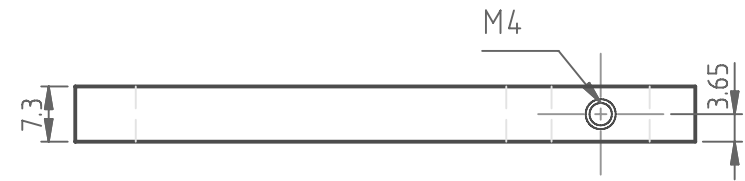

Kruk handvat  
Crank handle

Kruk  
Crank body

Index pin

Kruk plaat  
Crank plate

Projectie/Projection		Project Draaitafel	Index table
Getek./Drawn	G. Emonds	Deel	Verdeel kruk
Datum/Date	31/07/08	Part	Index crank handle
		Blad/Sheet	14/22
		Schaal/Scale	1:1