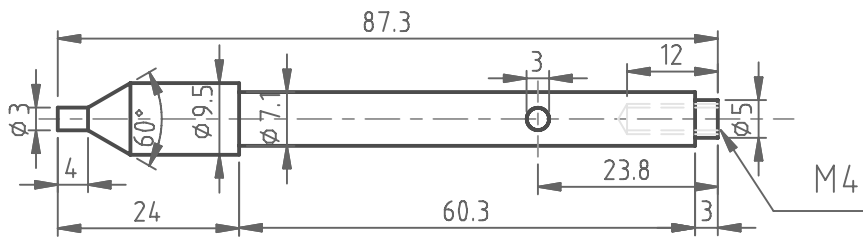

Kruk handvat  
Crank handle

Kruk  
Crank body

Index pin

Kruk plaat  
Crank plate

Projectie/Projection		Project Draaitafel	Index table
Getek./Drawn	G. Emonds	Deel	Verdeel kruk
Datum/Date	31/07/08	Part	Index crank handle
		Blad/Sheet	14/22
		Schaal/Scale	1:1