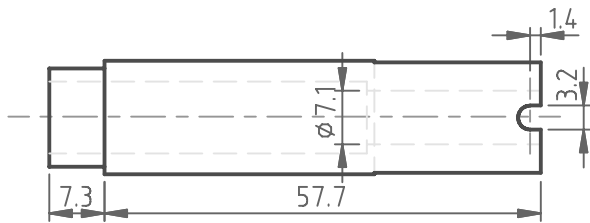

Kruk handvat  
Crank handle

Kruk  
Crank body

Index pin

Kruk plaat  
Crank plate

Projectie/Projection		Project Draaitafel	Index table
Getek./Drawn	G. Emonds	Deel	Verdeel kruk
Datum/Date	31/07/08	Part	Index crank handle
		Blad/Sheet	14/22
		Schaal/Scale	1:1