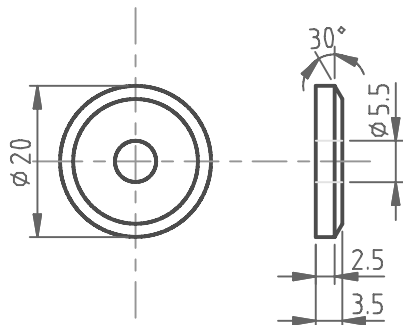

Kruk handvat  
Crank handle

Kruk  
Crank body

Index pin

Kruk plaat  
Crank plate

Projectie/Projection		Project Draaitafel	Index table
Getek./Drawn	G. Emonds	Deel	Verdeel kruk
Datum/Date	31/07/08	Part	Index crank handle
		Blad/Sheet	14/22
		Schaal/Scale	1:1