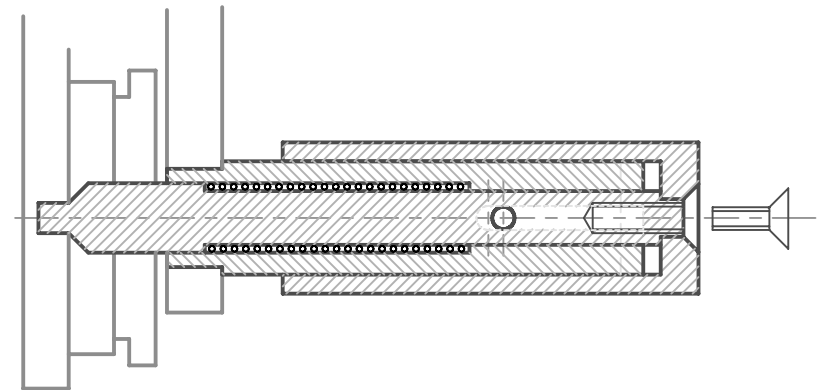

Kruk handvat  
Crank handle

Kruk  
Crank body

Index pin

Kruk plaat  
Crank plate

Projectie/Projection		Project Draaitafel	Index table
Getek./Drawn	G. Emonds	Deel	Verdeel kruk
Datum/Date	31/07/08	Part	Index crank handle
		Blad/Sheet	14/22
		Schaal/Scale	1:1