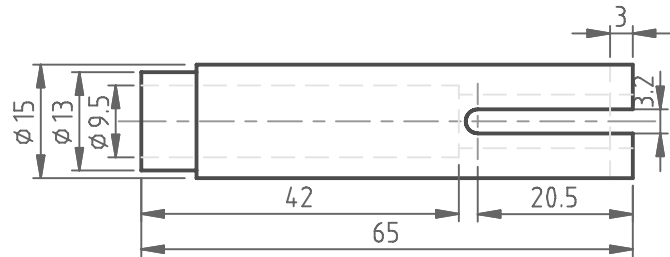

Kruk handvat  
Crank handle

Kruk  
Crank body

Index pin

Kruk plaat  
Crank plate

Projectie/Projection		Project Draaitafel	Index table
Getek./Drawn	G. Emonds	Deel	Verdeel kruk
Datum/Date	31/07/08	Part	Index crank handle
		Blad/Sheet	14/22
		Schaal/Scale	1:1