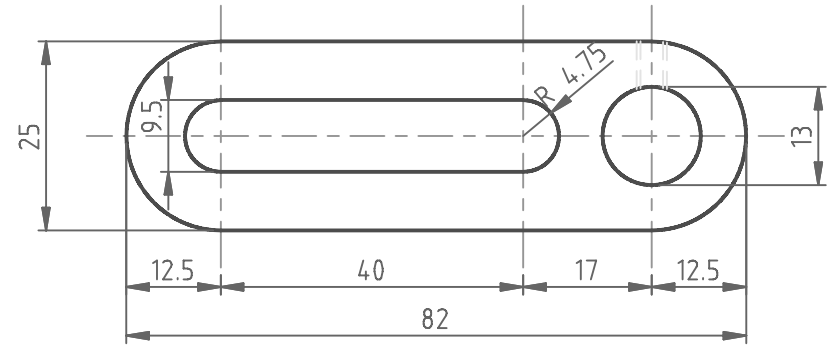

Kruk handvat  
Crank handle

Kruk  
Crank body

Index pin

Kruk plaat  
Crank plate

Projectie/Projection		Project Draaitafel	Index table
Getek./Drawn	G. Emonds	Deel	Verdeel kruk
Datum/Date	31/07/08	Part	Index crank handle
		Blad/Sheet	14/22
		Schaal/Scale	1:1